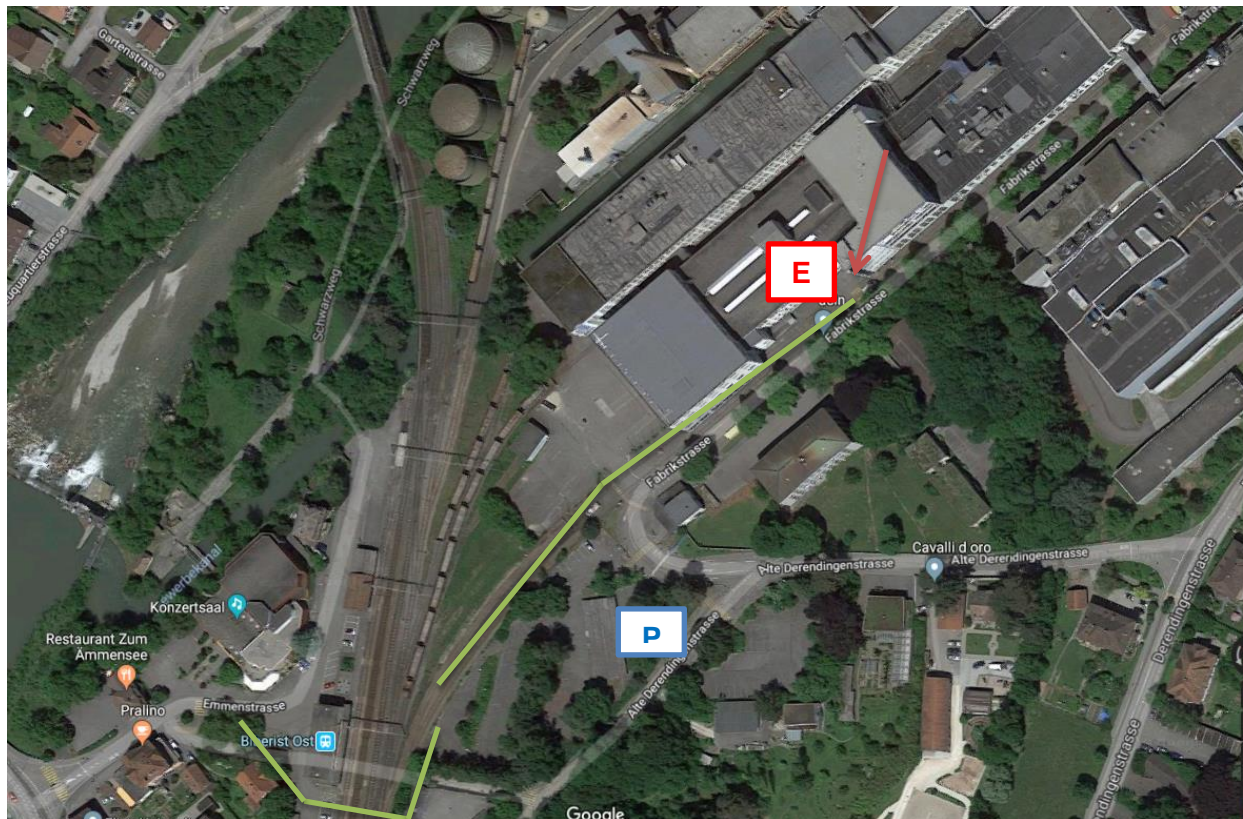

! WIR ZIEHEN UM !

Liebe Karatekas, liebe Eltern

Es freut uns sehr Euch mitzuteilen, dass wir ab Donnerstag 3. Mai mit dem Training in unserem neuen Dojo an der Fabrikstrasse 21 (Papieri Areal, Tor West) in Biberist starten können. Am Dienstag, 1. Mai findet kein Training statt.

Nebst einer grösseren Trainingsfläche wird es auch mehr Platz für die Eltern geben sowie eine Spielecke für die Kleinsten.

Nun noch ein paar organisatorische Infos:

- auf dem Parkplatz **P** vor dem Eingangstor gibt es genügend Autoparkplätze (gratis), **keine Autos nach dem Tor parkieren!**
- das ganze Gelände ist sicher umzäunt, für den Zugang benötigt ihr eine Karte. Diese ist im Dojo gegen ein **Bardepot von CHF 20.-** erhältlich und wird auf Euren Namen registriert
- Velos, Mofas und Motorräder können auf dem Gelände beim Dojo-Eingang **E** abgestellt werden.
- das Dojo befindet sich im 4. Stock von dem Gebäude Nr. 21, erreichbar mit dem Lift oder über die Treppe

Die Entfernung vom Bahnhof Ost (Biberena) bis zum Dojo beträgt 300m, zu Fuss oder mit dem Velo könnt ihr die Unterführung beim Bahnhof benutzen (grüne Linie )

Bis bald, Sensei Branko Pavlovic & Vorstand

Lageplan